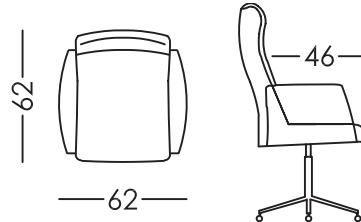

Medidas

Ancho:	62cm
Alto:	108-119cm
Fondo:	62cm
Altura asiento:	-cm
Altura brazo:	34cm
Altura respaldo:	67cm
Fondo abierto:	-cm

Datos técnicos

Armazón:	Madera, pino y tablero
Suspensión asiento:	N.E.A
Suspensión respaldo:	-
Dureza asiento:	Tacto dureza media (blanco)
Asiento:	Poliuretano 35Kg + Fibra
Respaldo:	-
Cojines sueltos:	-
Desenfundable:	-