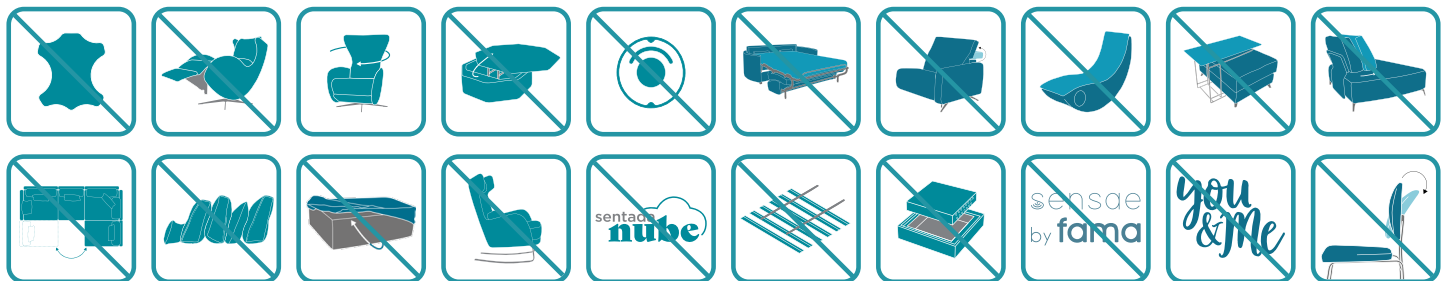

Características

SKY con el número de certificado ES-0790/1999 además del certificado de Gestión Medioambiental de acuerdo a la norma ISO14001-2019. Todos los modelos han pasado las pruebas exigidas para la concesión de la etiqueta de control de Calidad de los laboratorios de Aidima-Cetem.

ISO 9001

Compromiso con el Desarrollo Sostenible

FAMA SOFAS S.L.U.

C/ Dr. Barraquer | Roviral, 1 - P.O.Box 41

30510 YECLA (Murcia) SPAIN

Telf: 968751050 / info@fama.es / www.fama.es